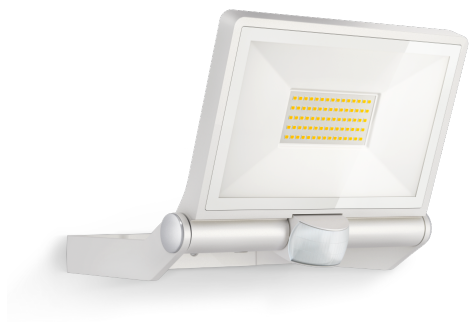

Faretto a sensore LED

XLED ONE XL S

bianco

EAN 4007841 065270

Art. n. 065270

Disegno